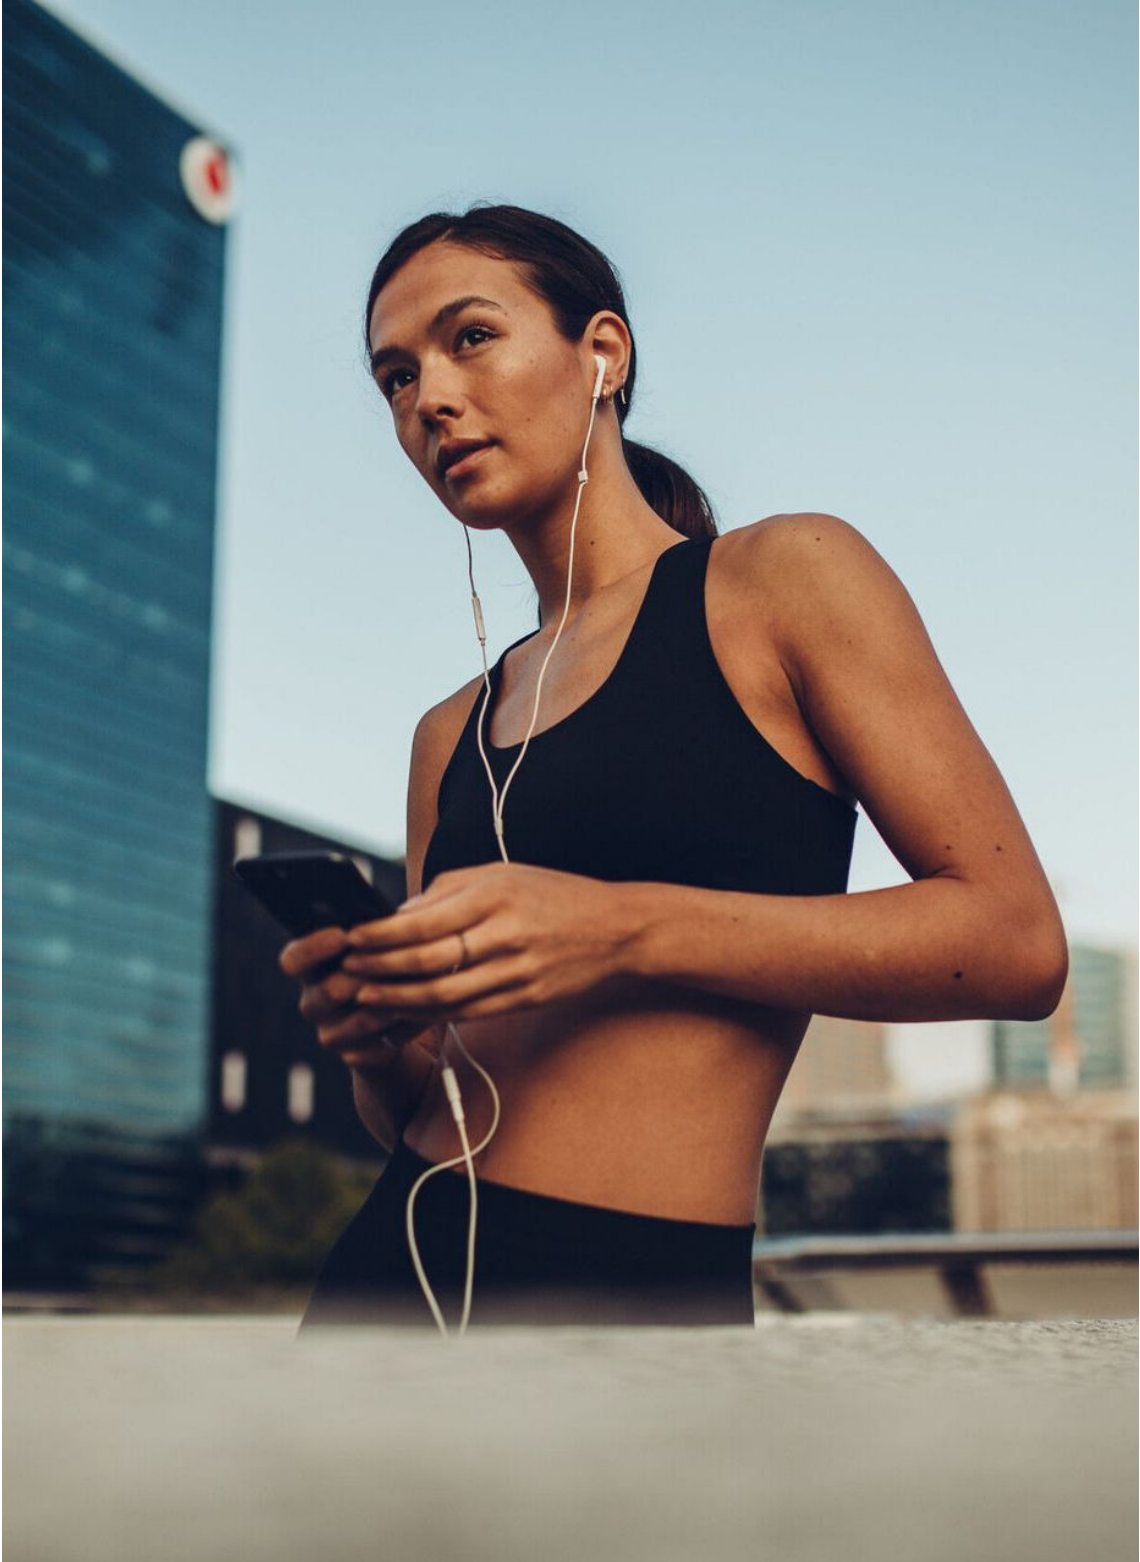

LACHELLE

height 5'11" · bust 32.5" · cup B · waist 25" · hips 36" · dress 36 EU/6 US/8 UK
shoes size 41 EU/10 US/7 UK · hair brown · eyes brown